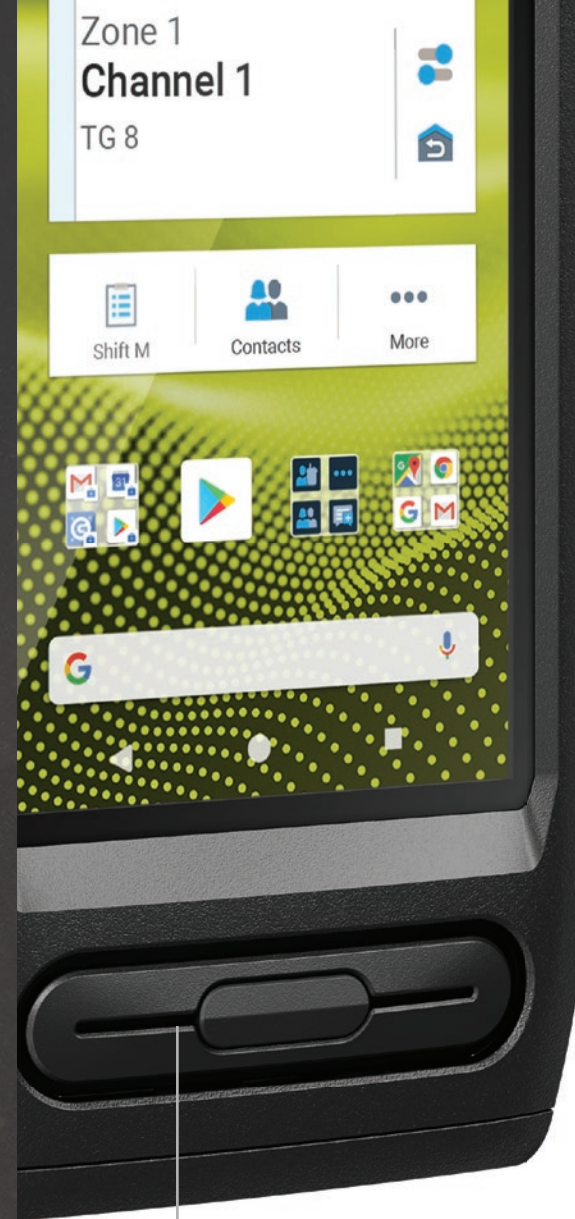

НАДЕЖНОСТЬ
ЭТО

ION

НАДЕЖНОСТЬ И ПРОСТОТА ИСПОЛЬЗОВАНИЯ
В ЛЮБОМ ОКРУЖЕНИИ.

СОЗДАНА ДЛЯ ЛЮБОЙ СРЕДЫ

Радиостанция MOTOTRBO Iop обладает недостижимым для большинства смартфонов уровнем надёжности. Она полностью защищена от проникновения пыли и влаги — выдерживает погружение на глубину до 2 метров в течение 2 часов. Собрана из сверхпрочных материалов внутри и снаружи — сенсорный экран выполнен по технологии защиты Gorilla Glass 3, а внутренние компоненты защищены сверхпрочным корпусом от падения на бетон с высоты до 1,2 метра.

+
ПОЛНАЯ
ПЫЛЕЗАЩИТА И
ЗАЩИТА ОТ
ПОГРУЖЕНИЯ В ВОДУ
— НА ГЛУБИНУ ДО 2
МЕТРОВ В ТЕЧЕНИЕ 2
ЧАСОВ.

+ ПЕРЕДНИЙ ДИНАМИК И МИКРОФОН

ЗВУК — ЛУЧШИЙ В ОТРАСЛИ

Радиостанция MOTOTRBO Iop обеспечивает лучший звук среди всех устройств MOTOTRBO. Благодаря передовым характеристикам громкости, четкости и шумоподавления, голосовая связь Iop превосходит смартфоны - особенно в шумных условиях. Так вы можете слышать и быть услышанным тогда, когда это важнее всего.

Размер динамика и акустическая конструкция обеспечивают кристальную чистоту и мощную громкость

Передовая система шумоподавления с двумя микрофонами обеспечивает чистый звук в шумных средах

Функция подавления акустической обратной связи при необходимости автоматически включается для предотвращения радиоэха

Широкополосная голосовая связь LTE обеспечивает очень четкое и разборчивое звучание

В ветреную погоду автоматически включается адаптивная система подавления ветрового шума, обеспечивая лучшую разборчивость звука

При подключении выносных Динамиков-микрофонов (RSM) обеспечивается лучшее качество звука за счет четкости динамиков и их ориентации

Голосовое управление устройства откалибровано с высокой чувствительностью, поэтому оно прекрасно работает в шумном окружении

+ ЗАДНИЙ МИКРОФОН